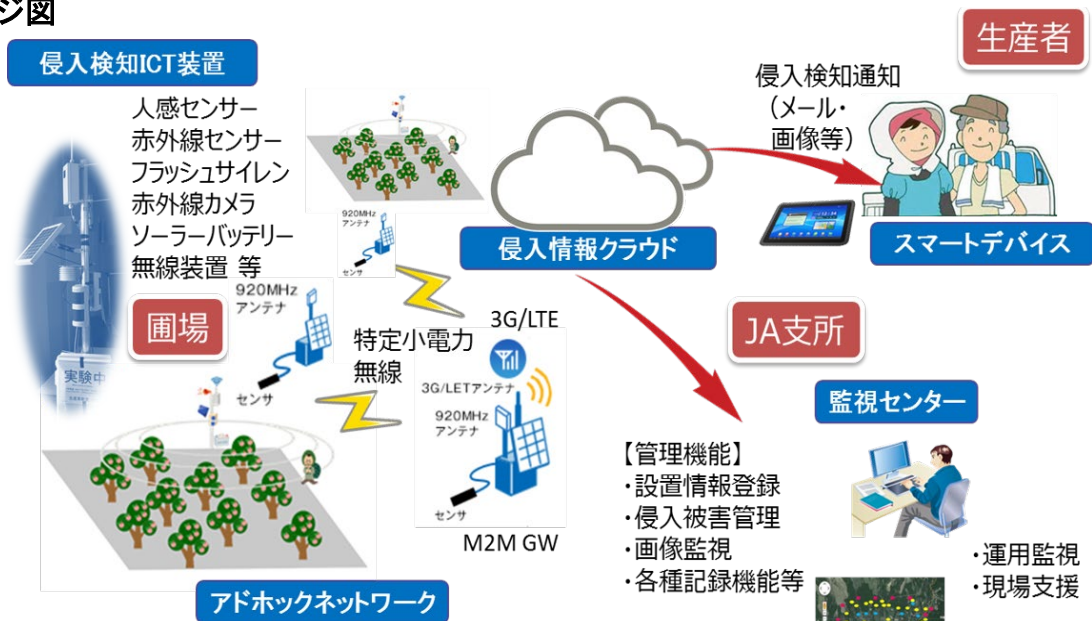

企業・団体

富士通株式会社

事業

南アルプス市農業協同組合・南アルプス市向け果樹盗難抑止ソリューション

事業区分 「農林水産業」

実施時期（又は期間） 平成 30 年 4 月導入～現在

概要

果樹の産地である山梨県では、5月の収穫時期に盗難事件が多発。農家が夜間巡回していても防ぎ切れず、また忙しい収穫期には負担も大きかった。そこで地域の企業・各種組織が団結して ICT を活用して解決すべく約3年の期間をかけ創意工夫、試行錯誤し、実証を経て移動式監視装置「圃場遠隔見守りシステム」を新規に開発し提供。

- ① 果樹園への侵入者を感知すると、赤色灯が点滅、音で威嚇
- ② あわせて管理者の携帯端末やパソコンにメールで通知
- ③ センサーは赤外線感知式、太陽電池を使用し、電源がないところでも設置が可能
- ④ 各圃場の侵入者検知データをもとに、侵入者の動きを分析可能

イメージ図

(参照 : <https://www.ja-minami-alps-city.or.jp/wp/topics/9590/>)

効果・成果

平成 30 年はさくらんぼ畑に 30 台設置、例年 30~40 件の盗難被害が発生していたが同年は 6 件に減少。今後、桃、ぶどうの圃場にも拡大して導入を予定。

- ① システムを導入した生産者の被害はゼロに。当組合管内で 83%の減少(地域の安心・安全)
- ② 農家の見回り回数：前年に比べ削減できた方が 94% (農家の負担を大幅削減)
- ③ システム導入した全員(100%)の収穫時期の心理的負担が減少
- ④ システムの設置が地域の治安向上にも貢献(アンケート調査により 73%の人が良くなったと回答)

担当部署

富士通株式会社 (東京都港区東新橋 1-5-2 汐留シティセンター)

担当者：渡邊 智之 ビジネスソリューション統括部 地域イノベーションビジネス推進部 Tel : 03-6252-2360

watatomo@fujitsu.com URL : <https://www.fujitsu.com/jp/>